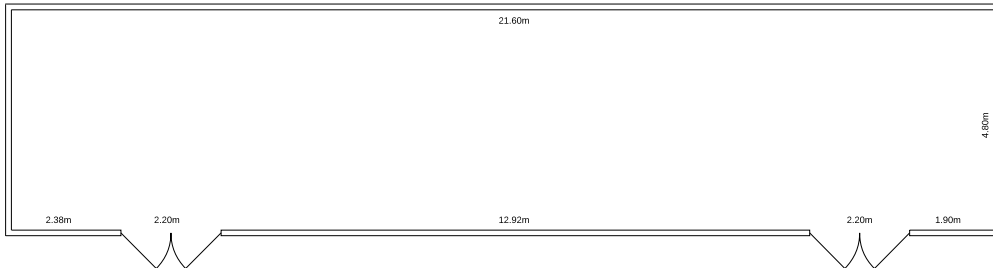

HVELVET

Takhøyde: 3.42m