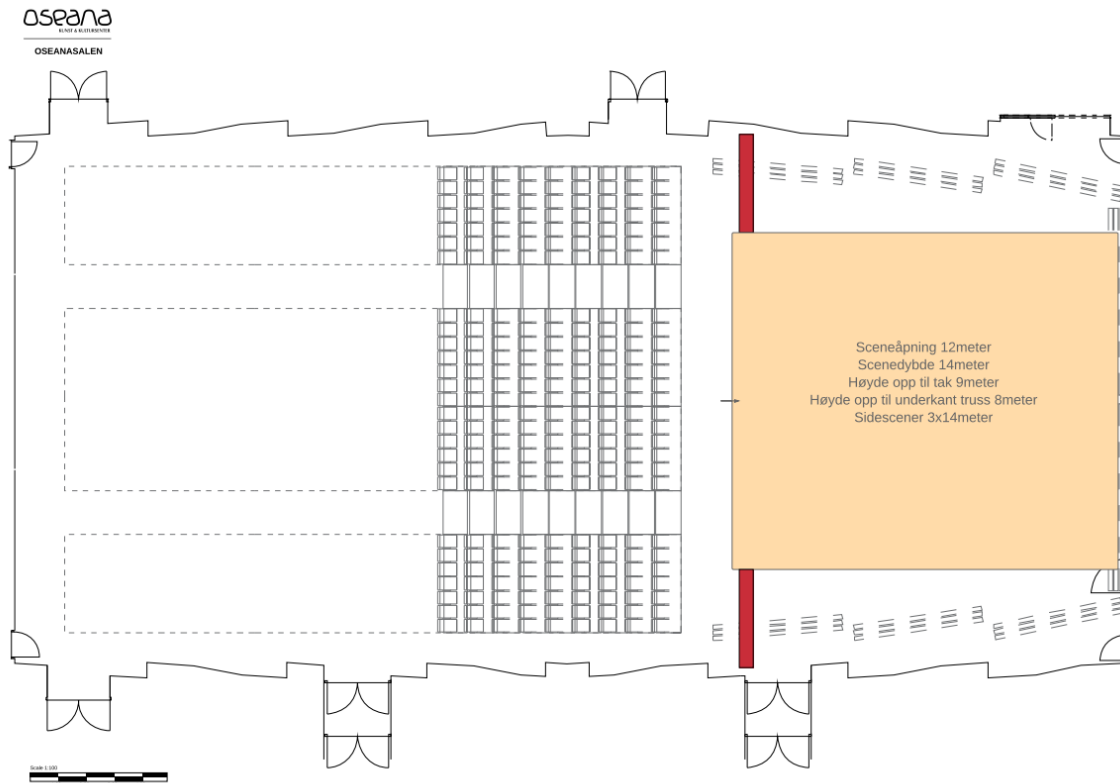

Teknisk spesifikasjon for Oseana

Høytalersystem

6 stk Turbosound TCS-1061 (Flex array) + 2 stk TSW-218 sub pr side (LR Analog tilkobling)
2 stk Tannoy PowerV8Frontfill

Monitorsystem

8 stk Tannoy V12 monitor med 12" + horn
2 x 4 kanaler monitorforsterker LAB C28:4

20 stk AVAB-CAC DDE dimmer 6 x 10A, 120-kurser

1 stk Luminex 2.10 DMX splitter

Lysmikser

MA-lighting GrandMa3 compact XT

Scene

- 13 stk motoriserte truss på løpekatter (500kg) for scenelys og inndekning/tekstiler.
- Løpekatter går på H-bjelker i hele salen og scenens lengde.
- Det finnes uttak for signal/dimmerkurser langs tak i hele salens lengde.
- Husets totale sceneareal på flatt gulv er bredde 18m, dybde15m. Takhøyde ca 9m, klaring under lystrosser ca 8m.
- Innlasting er direkte fra bakkenivå inn på scenegulv.
- Huset har teleskopamfi med 493 seter.
- Det finnes 40 stk Nivtec scenemoduler 1 x 2m med bein i høyde 20 – 100cm
- Man kan lage 80m2 scene på 20-100cm høyde.